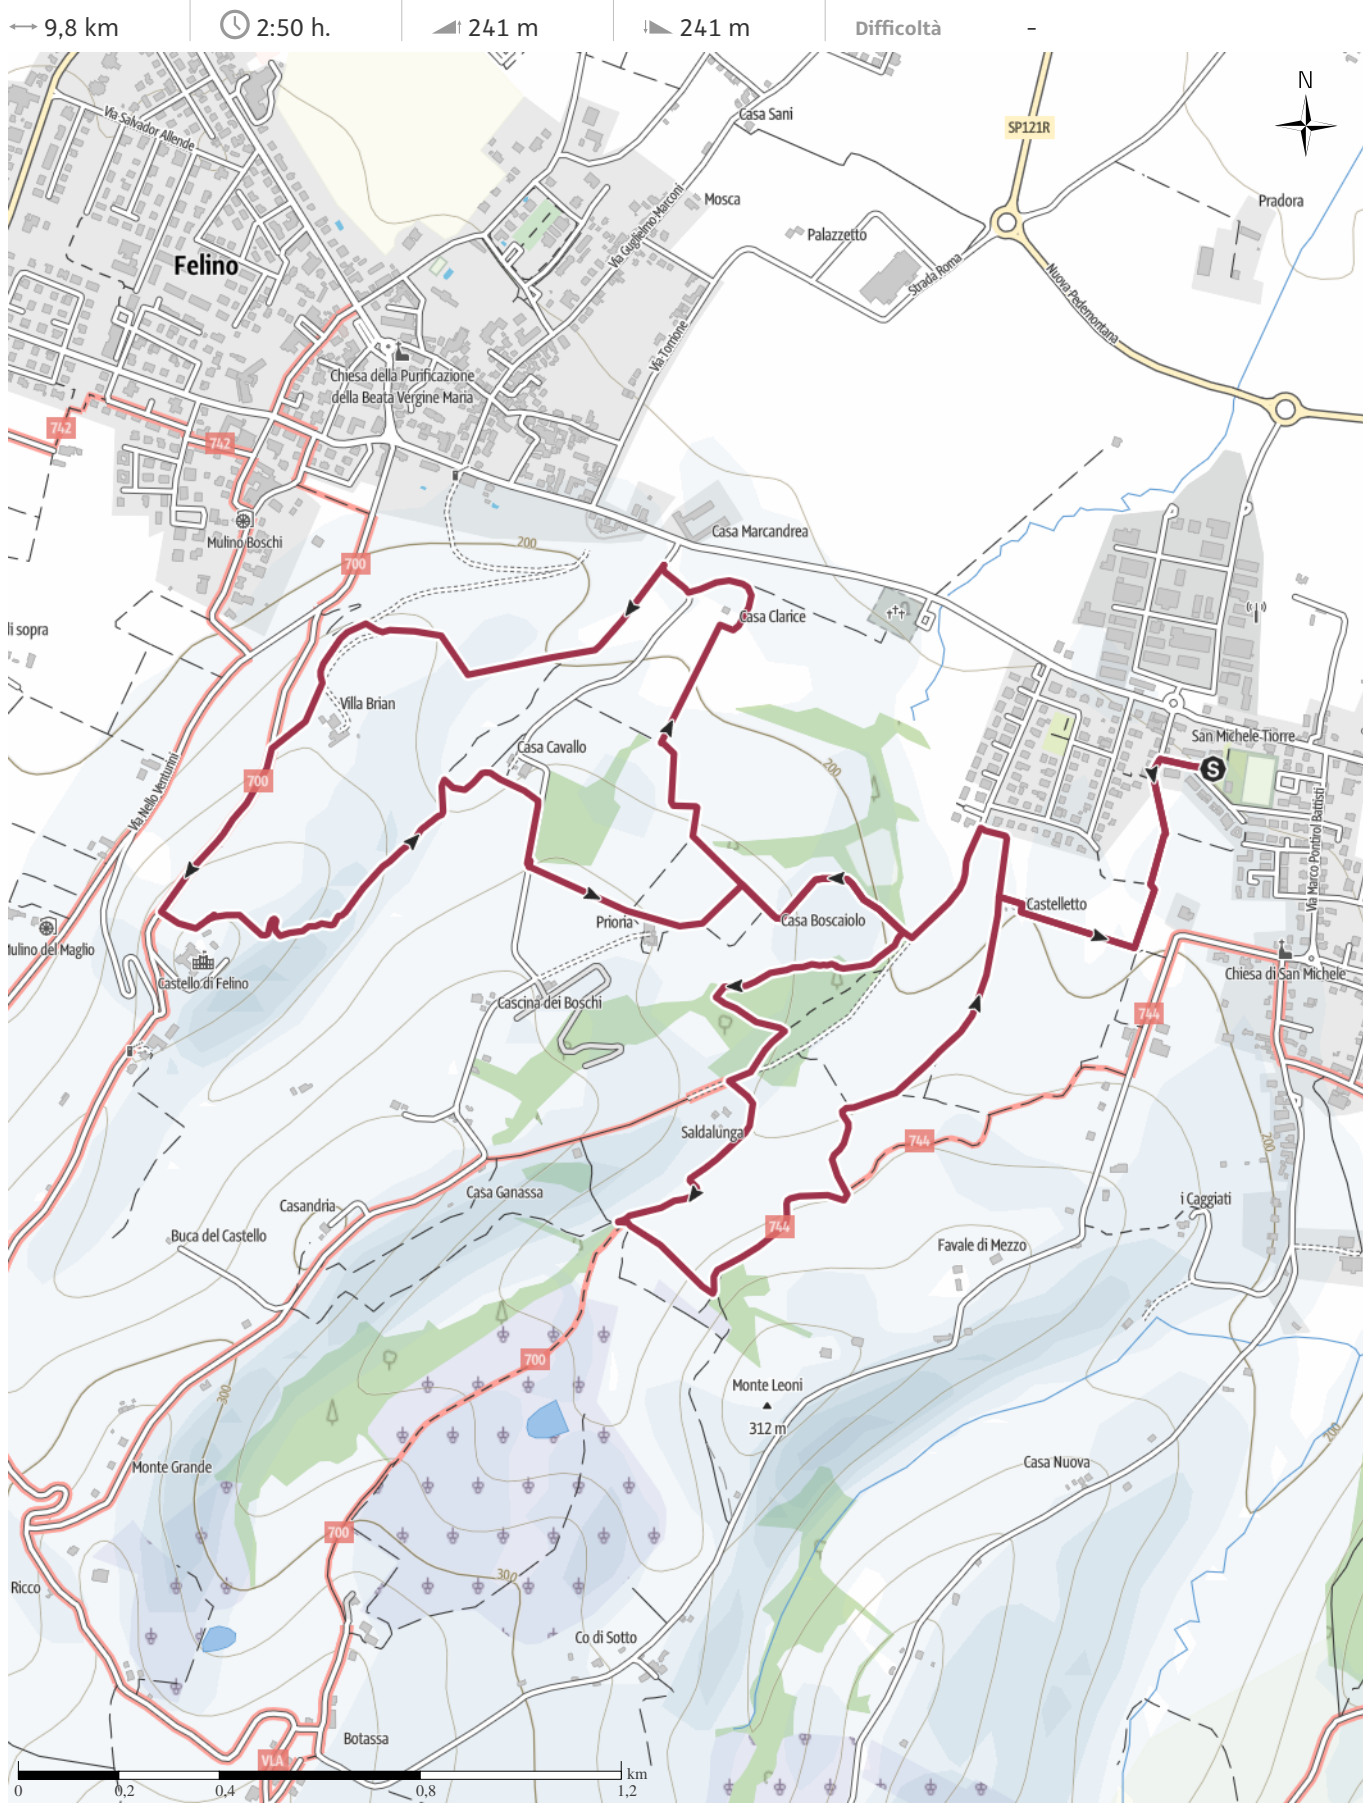

Percorso creato il 2023-02-03

Percorso creato il 2023-02-03

Tipo di strada

Asfalto	0,6 km
Strada	1 km
sterrata	
Sentiero naturalistico	6,3 km
Sentiero	1,4 km
Sconosciuto	0,6 km

Profilo altimetrico

Dati del percorso

Escursione

Lunghezza ↔ 9,8 km

Durata 🕒 2:50 h.

Salita ⬆️ 241 mt

Discesa ⬇️ 241 mt

Livello sul mare

Fabrizio Foglia

Ultimo aggiornamento: 03.02.2023

Apri il percorso sul tuo Smartphone

Scannerizza questo codice QR e salva questo percorso per l'uso offline, condividilo con gli amici e altro...

Sito web

<https://out.ac/IH9AZA>