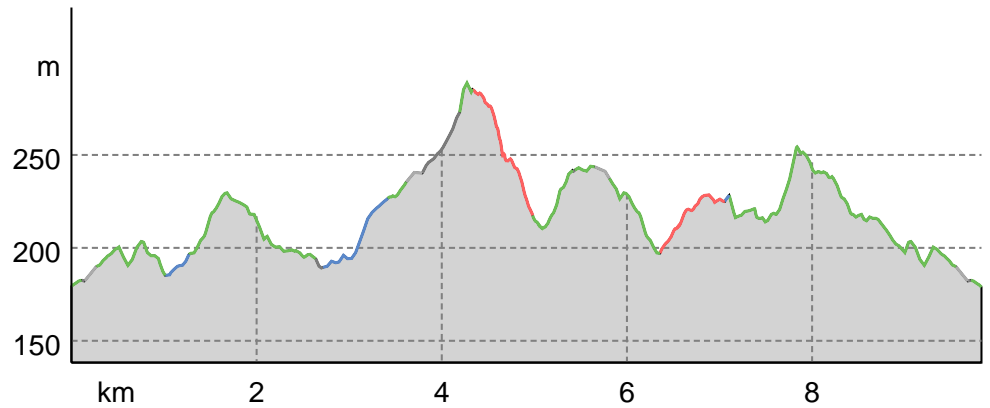

Percorso creato il 2023-02-03

Percorso creato il 2023-02-03

Tipo di strada

Asfalto	0,6 km
Strada	1 km
sterrata	
Sentiero naturalistico	6,3 km
Sentiero	1,4 km
Sconosciuto	0,6 km

Profilo altimetrico

Dati del percorso

Escursione

Lunghezza ↔ 9,8 km

Durata 🕒 2:50 h.

Salita ⬆️ 241 mt

Discesa ⬇️ 241 mt

Livello sul mare

Fabrizio Foglia

Ultimo aggiornamento: 03.02.2023